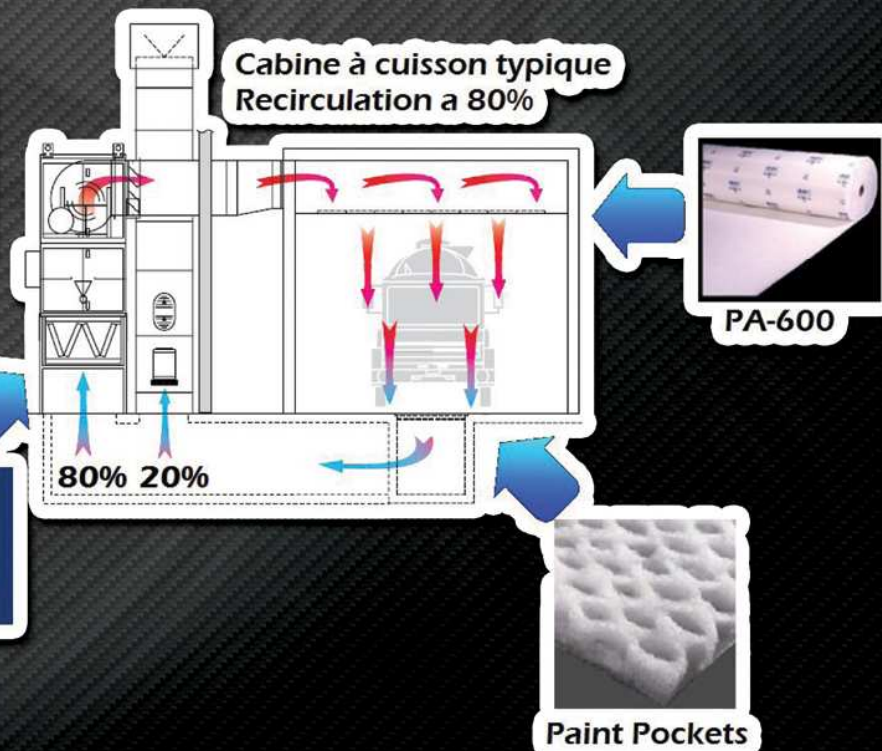

UN FILTRE INADÉQUAT BLOQUE EN SURFACE ET RÉDUIT GRANDEMENT LE DÉBIT D'AIR ET LA PERFORMANCE DE VOTRE ÉQUIPEMENT.

Un filtre à basse efficacité non seulement ne rencontre pas les normes environnementales en vigueur, mais encrasse votre système découlant des coûts d'entretien exorbitants.

! Avec une bonne filtration vous avez une bonne protection. Non seulement vous éliminez pratiquement tout risque de contamination, mais vous étirez considérablement la durée de vie de vos filtres de plafond.